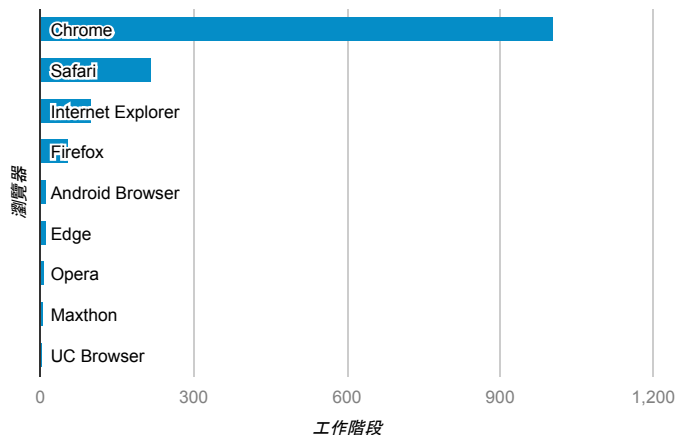

報表01_訪客

2016年1月18日 - 2016年1月24日

平均造訪停留時間和單次造訪頁數

造訪地圖

造訪和不重複訪客

造訪 (依瀏覽器分組)

造訪和新造訪

造訪和新造訪率 (依行動裝置資訊分組)