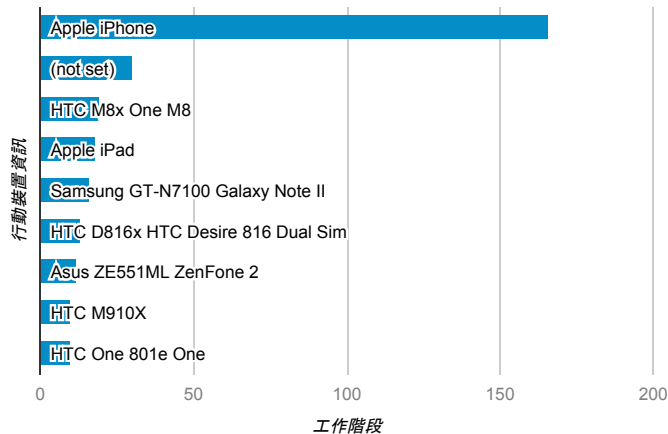

報表01_訪客

2016年1月18日 - 2016年1月24日

平均造訪停留時間和單次造訪頁數

造訪地圖

造訪和不重複訪客

造訪 (依瀏覽器分組)

造訪和新造訪

造訪和新造訪率 (依行動裝置資訊分組)