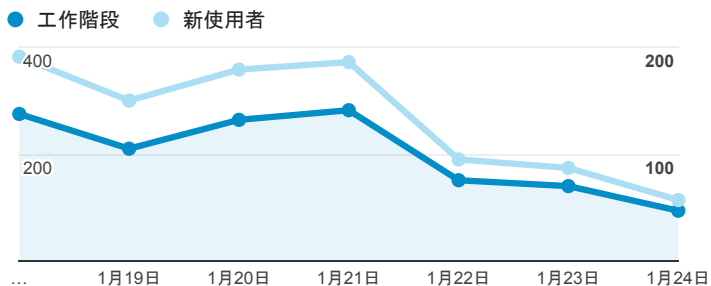

報表01_訪客

2016年1月18日 - 2016年1月24日

平均造訪停留時間和單次造訪頁數

造訪地圖

造訪和不重複訪客

造訪 (依瀏覽器分組)

造訪和新造訪

造訪和新造訪率 (依行動裝置資訊分組)

造訪 (依裝置類別分組)

■ desktop ■ mobile ■ tablet

造訪 (依語言分組)

| 語言 | 工作階段 |
|-----------|-------|
| zh-tw | 1,144 |
| en-us | 147 |
| zh-cn | 69 |
| (not set) | 35 |
| en-gb | 9 |
| ja | 4 |
| ar | 1 |
| en-in | 1 |
| en-sg | 1 |
| es | 1 |