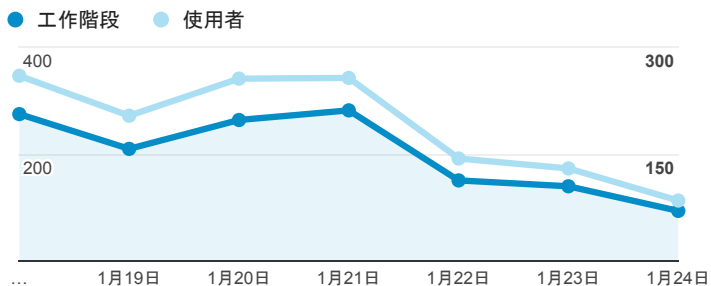

報表01_訪客

2016年1月18日 - 2016年1月24日

平均造訪停留時間和單次造訪頁數

造訪地圖

造訪和不重複訪客

造訪 (依瀏覽器分組)

造訪和新造訪

造訪和新造訪率 (依行動裝置資訊分組)

造訪 (依裝置類別分組)

■ desktop ■ mobile ■ tablet

造訪 (依語言分組)

| 語言 | 工作階段 |
|-----------|-------|
| zh-tw | 1,144 |
| en-us | 147 |
| zh-cn | 69 |
| (not set) | 35 |
| en-gb | 9 |
| ja | 4 |
| ar | 1 |
| en-in | 1 |
| en-sg | 1 |
| es | 1 |