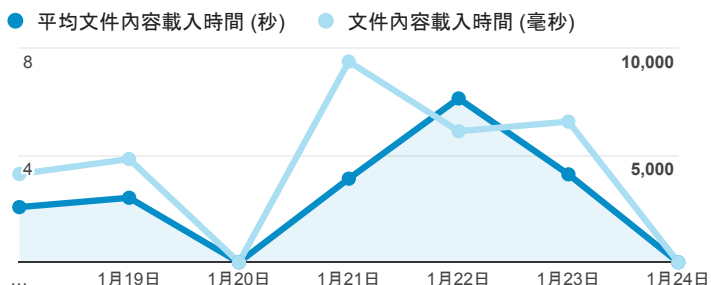

報表01_訪客

2016年1月18日 - 2016年1月24日

平均造訪停留時間和單次造訪頁數

造訪地圖

造訪和不重複訪客

造訪 (依瀏覽器分組)

造訪和新造訪

造訪和新造訪率 (依行動裝置資訊分組)

造訪 (依裝置類別分組)

■ desktop ■ mobile ■ tablet

造訪 (依語言分組)

| 語言 | 工作階段 |
|-----------|-------|
| zh-tw | 1,144 |
| en-us | 147 |
| zh-cn | 69 |
| (not set) | 35 |
| en-gb | 9 |
| ja | 4 |
| ar | 1 |
| en-in | 1 |
| en-sg | 1 |
| es | 1 |