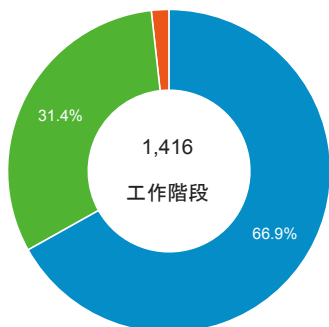

報表01_訪客

2016年1月18日 - 2016年1月24日

平均造訪停留時間和單次造訪頁數

造訪地圖

造訪和不重複訪客

造訪 (依瀏覽器分組)

造訪和新造訪

造訪和新造訪率 (依行動裝置資訊分組)

造訪 (依裝置類別分組)

■ desktop ■ mobile ■ tablet

造訪 (依語言分組)

| 語言 | 工作階段 |
|-----------|-------|
| zh-tw | 1,144 |
| en-us | 147 |
| zh-cn | 69 |
| (not set) | 35 |
| en-gb | 9 |
| ja | 4 |
| ar | 1 |
| en-in | 1 |
| en-sg | 1 |
| es | 1 |